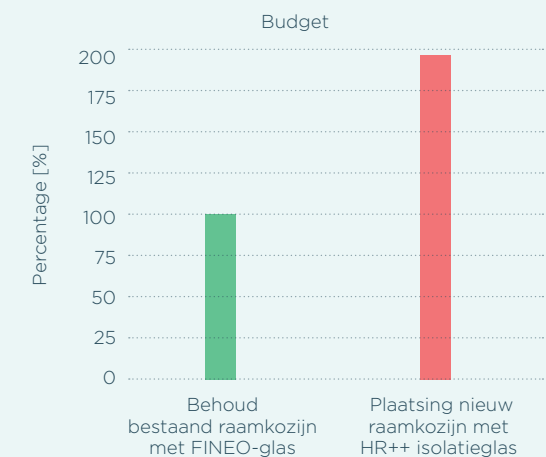

REKENVOORBEELD

- Houten raam
- 8 x FINEO-glas met afmeting 30 x 35 cm

Subsidies

Laat je informeren over de subsidies die je kan ontvangen bij renovatie of verduurzaming van je woning. Zowel overheden (landelijk, provinciaal of gemeentelijk) als energieleveranciers hebben hiervoor regelingen en kunnen je hierbij technisch advies verlenen. In Nederland voldoet FINEO-glas volledig aan de subsidie-eisen dankzij de zogenaamde Gecontroleerde Kwaliteitsverklaring.